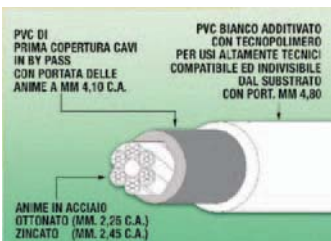

SUPEROMEGA

SUPEROMEGA

Cod.	mm.	mt.	Description Descrizione		EAN
Superomega	4,8	200	Matassa a ciambella in cartone	-	-
Superomega1	4,8	250	Bobina in cartone celophanata	-	-

Anima in Acciaio Zincato. Diametro fune mm2,4 c.ca

Tipologia di Anima	1° Copertura (Substrato)	2° Copertura (Esterno)
acciaio zincato mm. 2,40 c.ca	pvc per copertura "by pass" con portata anima a mm. 4,20 c.ca	pvc additivato ht per coperture tecniche con portata substrati a mm. 4,80